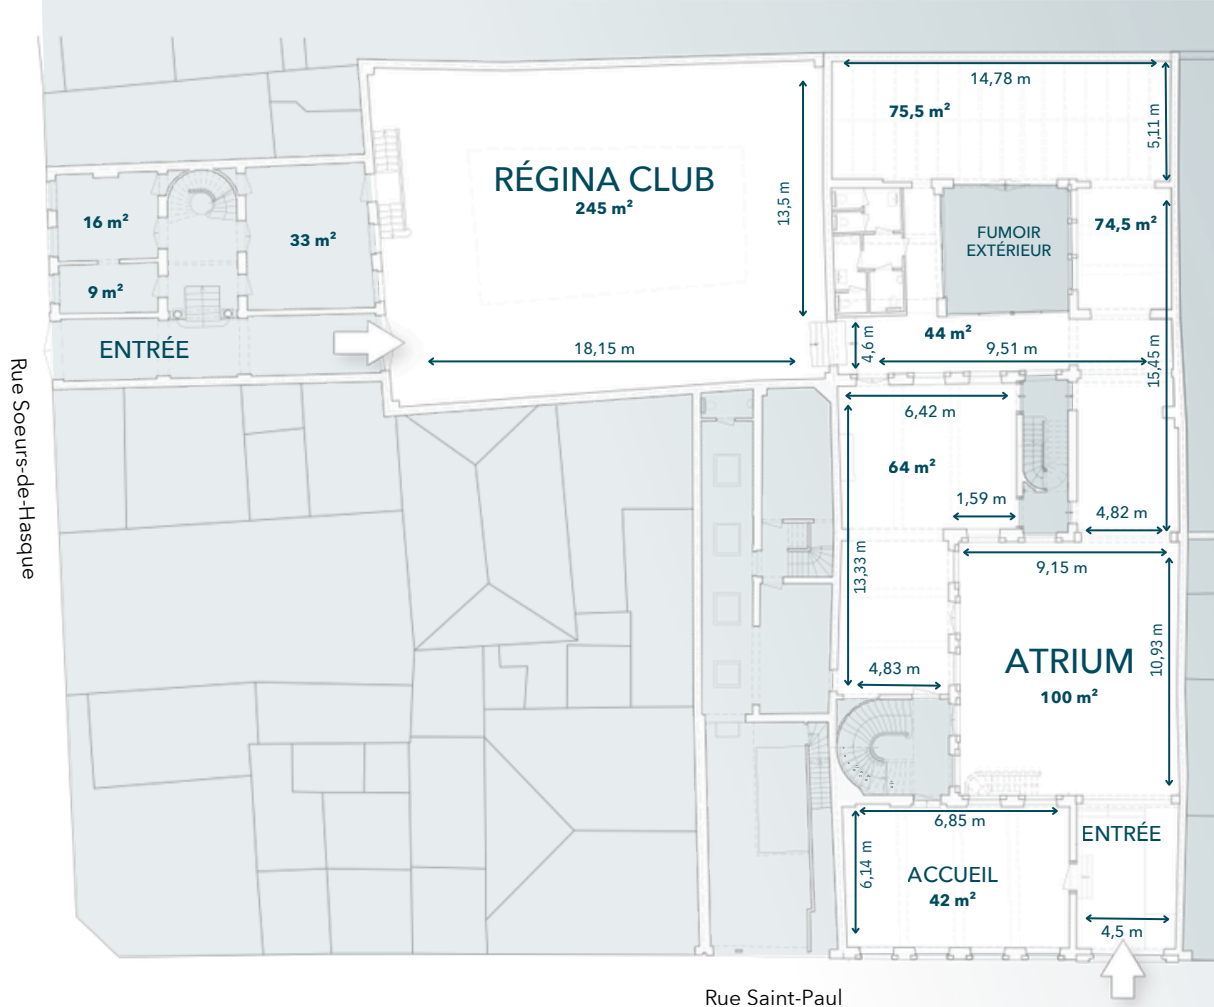

Espaces définis, Modularité maîtrisée

Le plan dévoile une répartition claire, fluide et équilibrée des espaces, articulée autour de l'Atrium lumineux (100 m²), véritable cœur battant de l'Hôtel.

Depuis la rue Saint-Paul, l'entrée s'ouvre et guide naturellement le parcours, desservant chaque volume avec évidence, favorisant une circulation libre, lisible et sans contrainte.

Autour de ce noyau, les espaces se répandent et se prolongent :
une zone d'accueil pour le vestiaire (42 m²),
une salle aux cheminées de 64 m² au caractère affirmé,
un fumoir extérieur au cœur des espaces de réception,
et le Régina Club pour prolonger l'expérience dans la nuit.

Chaque espace, généreux et justement proportionné, offre une grande souplesse d'usage, permettant d'orchestrer les ambiances, de moduler les configurations, et d'adapter chaque événement à son rythme.

L'ensemble compose ainsi un lieu harmonieux, pensé dans le détail, où lisibilité rime avec fluidité, et confort avec adaptabilité.